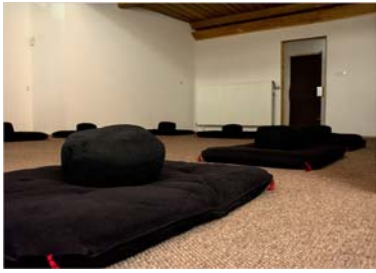

Kolibrie

Kolibrie is een zeer toegankelijk ruimte voor kleine groepen. De vier windrichtingen van de Q´eros traditie zijn hier sterk aanwezig waardoor er ondersteuning is in energie vanuit het Inca Sjamanisme.

Daarom ideaal voor cursussen gericht op spiritualiteit en energetisch werk.

1. ca. 52 m²
   - ca. 7 x 7,5 meter
   - max. 40 personen in theateropstelling
   - ca. 15 yogamatten
   - klik [hier](#) voor meer info en foto's:
2. <http://spiritueelcentrumpachamama.nl/accommodatie/aanbieders/kolibrie/>

N.B. Bovengenoemde ruimte is op de 1e etage.

Er is *geen* rolstoellift aanwezig.

Tarieven 2018 *(onder voorbehoud tariefwijzigingen per 1 jan)*

Dagdeel: 70,-

Dag (2 dagdelen): € 120

Dag (3 dagdelen): € 160

Gebruik keuken voor lunch/potluck in combi met Kolibri: € 25